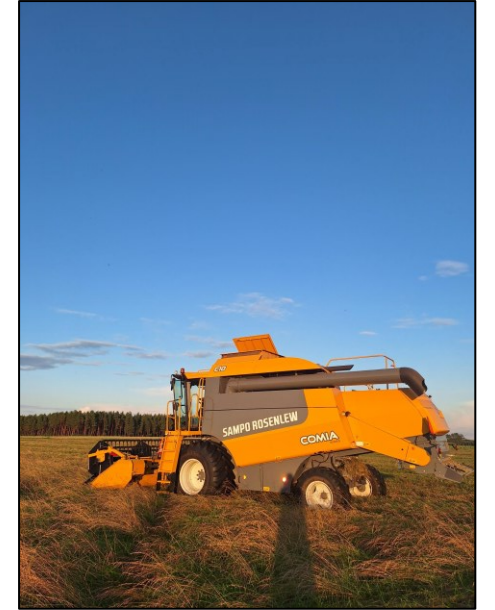

A photograph of a combine harvester working in a field at night. The harvester's headlights are on, illuminating the grain. Another harvester is visible in the background. The scene is framed by a white, hand-drawn border.

KONEKANTA

- 2 kpl Sampo C10 puimureita
- Sokerijuurikkaankylvökone
- Väderstaadt XT 425 lautasmuokkain
- Väderstaadt Rexius jyrät
- Tempo Lantavaunu
- Krone niittokone
- Klapituiko

KONEIDEN KÄYTTÖ

- Vuotuinen puinti pinta-ala n. 400 ha.
- Sokerijuurikkaan kylvöala n. 150 ha.
- Lautasmuokkaimen vuosittainen käyttöala n. 200 ha.
- Lantavaunun levitysmäärä vuodessa n. 500 tn.
- <https://www.youtube.com/watch?v=pET8qMcKSuw>