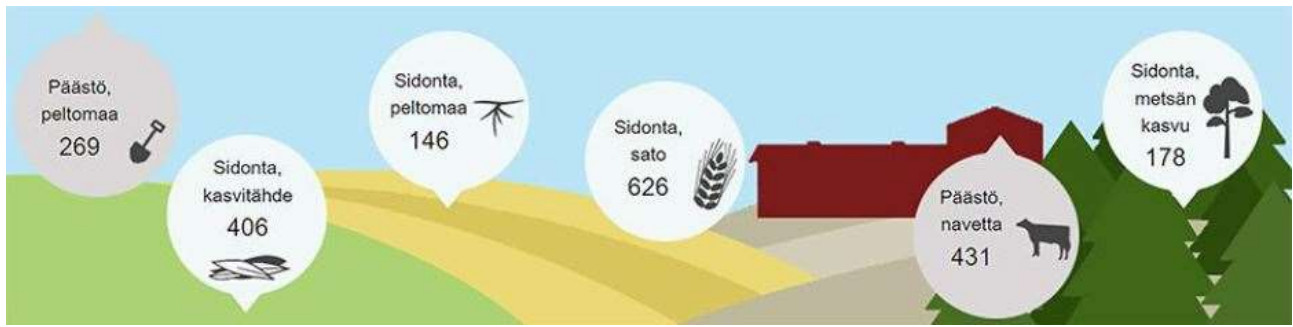

MTK:n hiililaskuri

Oletko kokeillut jo MTK:n hiililaskuria? Laske oman tilasi hiilivirrat!

[Lue lisää](#)

Herättääkö hanke kysyttävää tai ajatuksia?

Ilmastotekoja ruohonjuuritasolla -hankkeen hankepäällikkö Laura Mäkelä vastaa oikein mielellään.

Laura Mäkelä
050 477 0870
laura.makela@mtk.fi